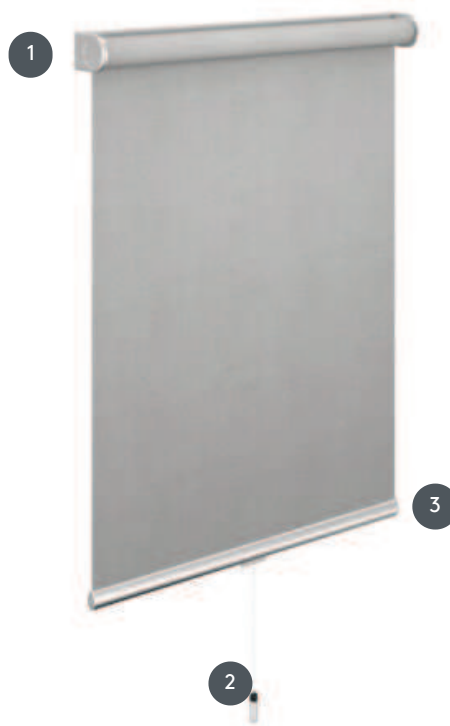

ROLLO SPDERO-S

A szabadalmaztatott „Softraise” késleltetési technológiának köszönhetően lassú görgős redőnyök (lágymelés) kialakítású fém kialakítású támaszokkal, alapfelszereltségű rögzítési profillal, optimális könnyű használat.

1

Fém kivitelű hordozó (eloxált vagy színezett felület), rögzítőprofil, alapfelszereltségként rögzítőprofil

2

Központi húzással és Birndl (standard) üzemeltetése, kérésre fogantyúval

3

Külső alap, eloxált vagy színezett felület

összhangban

mennyezet vagy fal

min. /max. méretek

min. szélesség 57 cm/max. szélesség 220 cm
max. magasság 250 cm
max. terület 5,5 m²

tengely átmérője

31mm

pincér

központi húzással (standard Birndl vagy fogantyú), gyengéd fékezéssel indításkor és fokozatmentes reteszeléssel